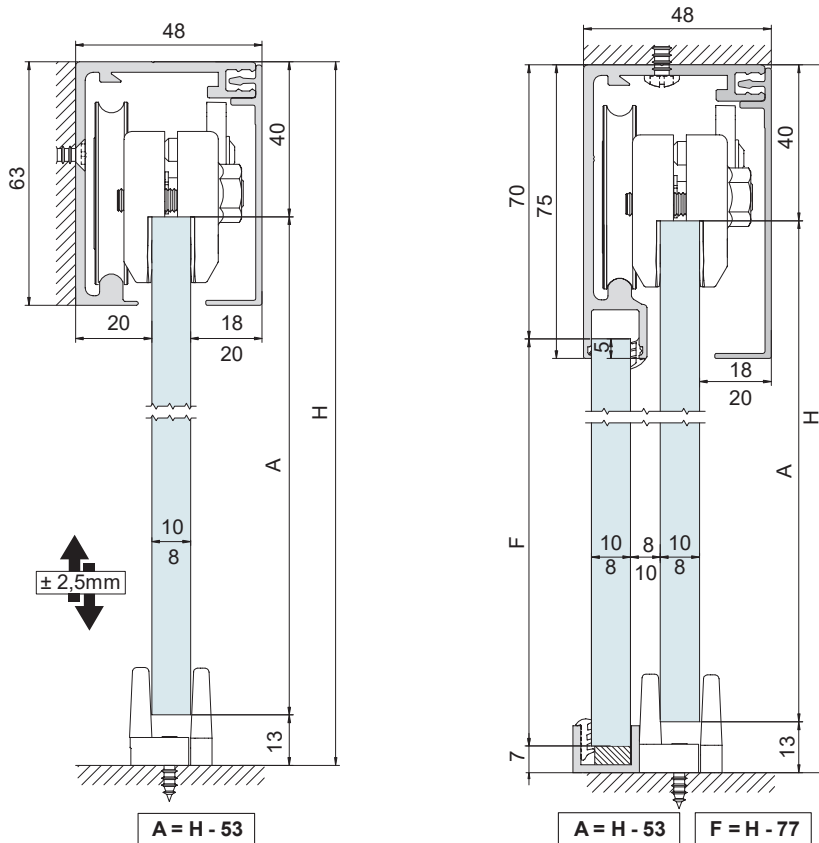

75x46,5mm

62x14,5mm

74x14,5mm

12x17mm

3,5x15,5mm

Especificaciones Specifications | Spécification

8 mm

10 mm

(Cotas en mm | Dimensions in mm | Dimensions en mm)

Componentes

Components | composants

PERFILERÍA PROFILES PROFILS	Finished	Cód.	Length	Icon	€/Unit
 Perfil superior corredero para techo o pared Top track. Ceiling or wall mount Rails de roulement pour fixation à plafond ou à mur  63x46,5mm		S	00 90 20	2 m	1 perfil 1 profile 1 profil
			00 90 30	3 m	
		BA	00 90 40	4 m	
			00 90 60	6 m	
		BA	00 90 24	2 m	
			00 90 34	3 m	
		BA	00 90 44	4 m	
			00 90 64	6 m	
 Tapeta Palmet cover Bandeau à clipser sur rail  62x14,5mm		S	00 90 21	2 m	1 perfil 1 profiles 1 profil
			00 90 31	3 m	
		S	00 90 41	4 m	
			00 90 61	6 m	
		BA	00 90 26	2 m	
			00 90 36	3 m	
		BA	00 90 46	4 m	
			00 90 66	6 m	
 Perfil superior corredero vidrio fijo para techo o pared Top track with fixed panel. Ceiling or wall mount Rails de roulement avec verre fixe pour fixation à plafond ou à mur  75x46,5mm		S	00 90 22	2 m	1 perfil 1 profile 1 profil
			00 90 32	3 m	
		S	00 90 42	4 m	
			00 90 62	6 m	
		BA	00 90 25	2 m	
			00 90 35	3 m	
		BA	00 90 45	4 m	
			00 90 65	6 m	
 Tapeta vidrio fijo Palmet cover fixed panel Bandeau à clipser sur rail verre fixe  74x14,5mm		S	00 90 23	2 m	1 perfil 1 profiles 1 profil
			00 90 33	3 m	
		S	00 90 43	4 m	
			00 90 63	6 m	
		BA	00 90 27	2 m	
			00 90 37	3 m	
		BA	00 90 47	4 m	
			00 90 67	6 m	
 Embellecedor para perfil superior para vidrio fijo para falso techo Trim for top track for fixed glass and false ceiling Rail de revêtement pour profil faux-plafond avec verre fixe  3,5x15,5mm		PPS	00 80 30	3 m	1 perfil 1 profile 1 profil
			PPB	00 80 32	
 Perfil inferior para vidrio fijo de 8-10-12mm Bottom track for fixed glass, thickness 8-10-12mm Rail bas pour verre fixe, épaisseur 8-10-12mm  12x17mm		S	00 87 24	2 m	2 perfiles 2 profiles 2 profils
			00 87 34	3 m	
		S	00 87 64	6 m	
			BL	00 71 86	
		BL	00 71 81	3 m	
			BL	00 71 87	