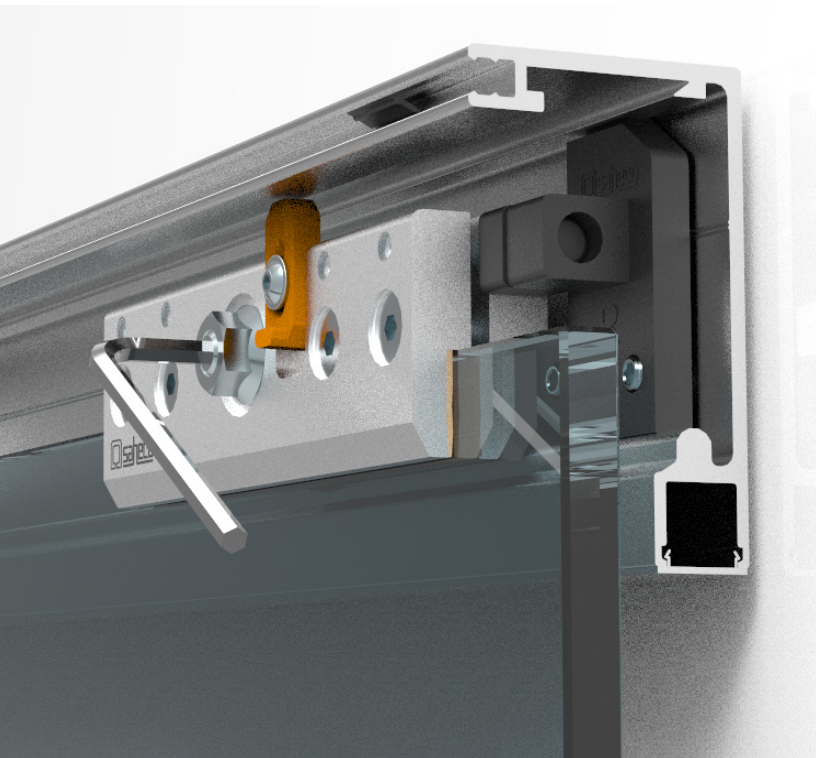

COMPACT GLASS
SV-X90

 **saheco**
sistemas para puertas correderas

COMPACT GLASS

ES

SV-X90 NUNCA MONTAR UNA PUERTA CORREDERA HABÍA SIDO TAN FÁCIL Y RÁPIDO. 1. El perfil corredero más bajo de su gama. 2. Accesibilidad a todas las regulaciones de la pinza gracias a la regulación frontal de la misma. 3. Tapeta clipada. 4. Tope freno extraíble y reinstalable una vez ya montada la guía. 5. Ancho de puerta muy reducido con la opción de doble softbrake. 6. Fácil instalación incluso en condiciones adversas (desnivel e irregularidades en paredes y/o techos). 7. Certificación Applus en proceso.

EN

SV-X90 NUNCA MONTAR UNA PUERTA CORREDERA HABÍA SIDO TAN FÁCIL Y RÁPIDO. 1. El perfil corredero más bajo de su gama. 2. Accesibilidad a todas las regulaciones de la pinza gracias a la regulación frontal de la misma. 3. Tapeta clipada. 4. Tope freno extraíble y reinstalable una vez ya montada la guía. 5. Ancho de puerta muy reducido con la opción de doble softbrake. 6. Fácil instalación incluso en condiciones adversas (desnivel e irregularidades en paredes y/o techos). 7. Certificación Applus en proceso.

FR

SV-X90 NUNCA MONTAR UNA PUERTA CORREDERA HABÍA SIDO TAN FÁCIL Y RÁPIDO. 1. El perfil corredero más bajo de su gama. 2. Accesibilidad a todas las regulaciones de la pinza gracias a la regulación frontal de la misma. 3. Tapeta clipada. 4. Tope freno extraíble y reinstalable una vez ya montada la guía. 5. Ancho de puerta muy reducido con la opción de doble softbrake. 6. Fácil instalación incluso en condiciones adversas (desnivel e irregularidades en paredes y/o techos). 7. Certificación Applus en proceso.

Detalle: regulación frontal

Detalle: clip plástico para facilidad de montaje de la tapeta

Características técnicas

Technical characteristics | Caractéristiques techniques

Perfilería Profiles | Profils

63x46,5mm