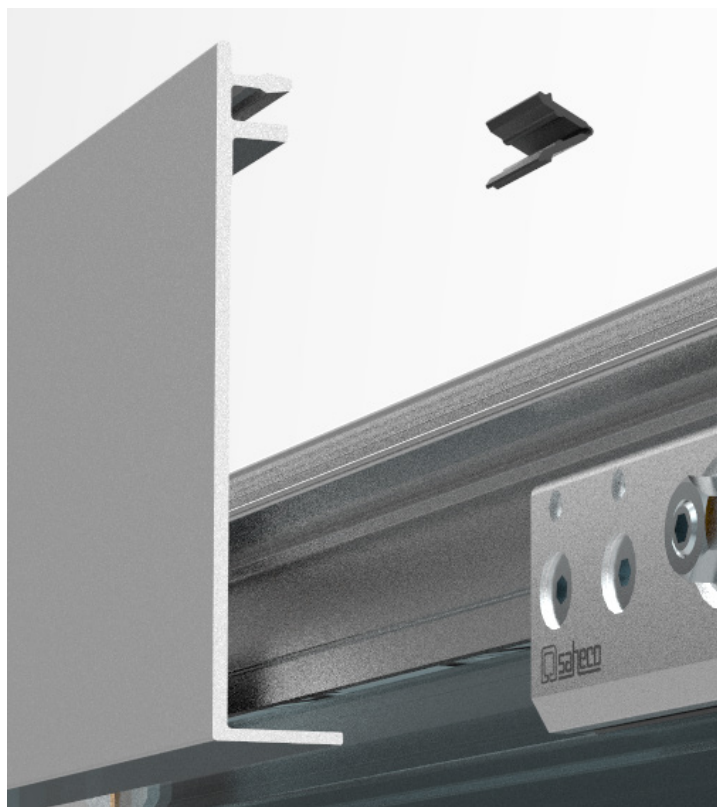

COMPACT GLASS
SV-X90

 **saheco**
sistemas para puertas correderas

COMPACT GLASS

ES

SV-X90 NUNCA MONTAR UNA PUERTA CORREDERA HABÍA SIDO TAN FÁCIL Y RÁPIDO. 1. El perfil corredero más bajo de su gama. 2. Accesibilidad a todas las regulaciones de la pinza gracias a la regulación frontal de la misma. 3. Tapeta clipada. 4. Tope freno extraíble y reinstalable una vez ya montada la guía. 5. Ancho de puerta muy reducido con la opción de doble softbrake. 6. Fácil instalación incluso en condiciones adversas (desnivel e irregularidades en paredes y/o techos). 7. Certificación Applus en proceso.

EN

SV-X90 NUNCA MONTAR UNA PUERTA CORREDERA HABÍA SIDO TAN FÁCIL Y RÁPIDO. 1. El perfil corredero más bajo de su gama. 2. Accesibilidad a todas las regulaciones de la pinza gracias a la regulación frontal de la misma. 3. Tapeta clipada. 4. Tope freno extraíble y reinstalable una vez ya montada la guía. 5. Ancho de puerta muy reducido con la opción de doble softbrake. 6. Fácil instalación incluso en condiciones adversas (desnivel e irregularidades en paredes y/o techos). 7. Certificación Applus en proceso.

FR

SV-X90 NUNCA MONTAR UNA PUERTA CORREDERA HABÍA SIDO TAN FÁCIL Y RÁPIDO. 1. El perfil corredero más bajo de su gama. 2. Accesibilidad a todas las regulaciones de la pinza gracias a la regulación frontal de la misma. 3. Tapeta clipada. 4. Tope freno extraíble y reinstalable una vez ya montada la guía. 5. Ancho de puerta muy reducido con la opción de doble softbrake. 6. Fácil instalación incluso en condiciones adversas (desnivel e irregularidades en paredes y/o techos). 7. Certificación Applus en proceso.

Detalle: regulación frontal

Detalle: clip plástico para facilidad de montaje de la tapeta

Características técnicas

Technical characteristics | Caractéristiques techniques

Perfilería Profiles | Profils

63x46,5mm