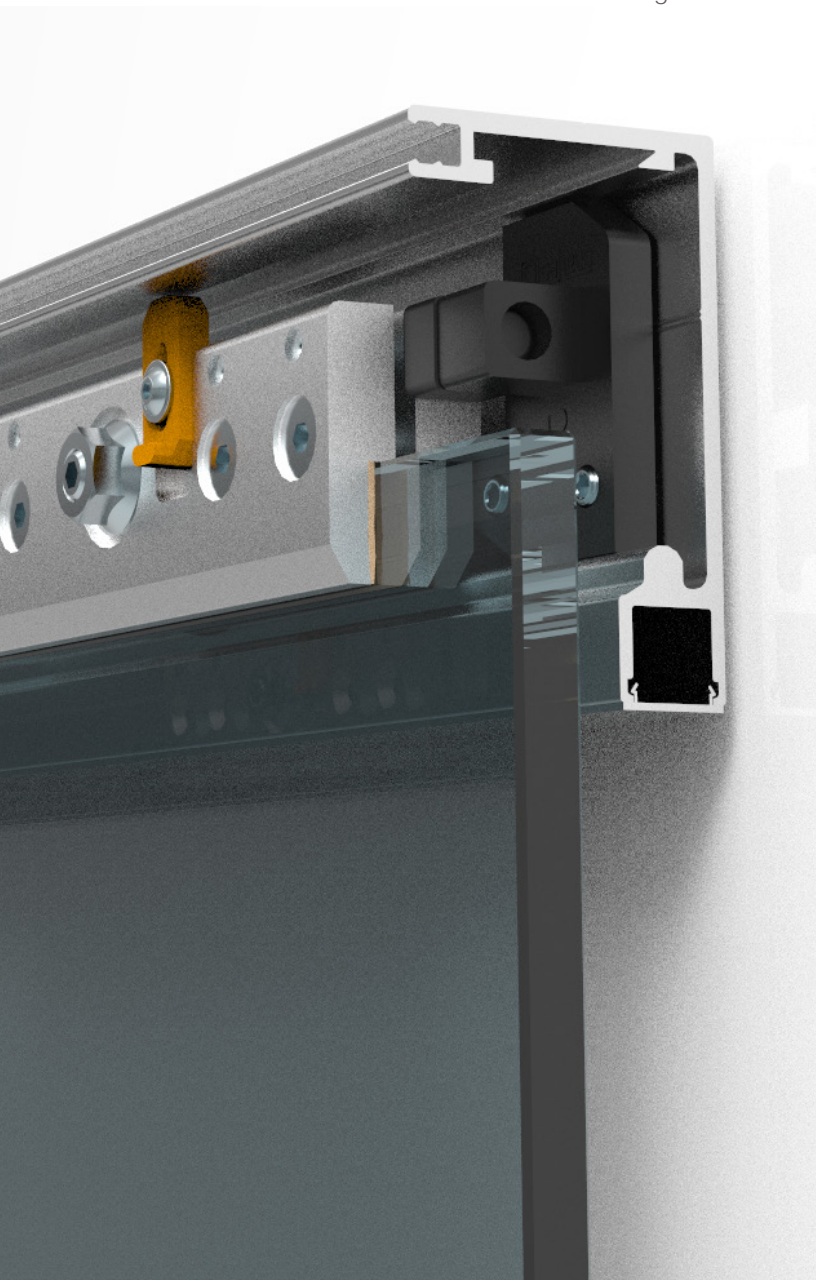

COMPACT GLASS
SV-X90

 **saheco**
sistemas para puertas correderas

COMPACT GLASS

ES

SV-X90 NUNCA MONTAR UNA PUERTA CORREDERA HABÍA SIDO TAN FÁCIL Y RÁPIDO. 1. El perfil corredero más bajo de su gama. 2. Accesibilidad a todas las regulaciones de la pinza gracias a la regulación frontal de la misma. 3. Tapeta clipada. 4. Tope freno extraíble y reinstalable una vez ya montada la guía. 5. Ancho de puerta muy reducido con la opción de doble softbrake. 6. Fácil instalación incluso en condiciones adversas (desnivel e irregularidades en paredes y/o techos). 7. Certificación Applus en proceso.

EN

SV-X90 NUNCA MONTAR UNA PUERTA CORREDERA HABÍA SIDO TAN FÁCIL Y RÁPIDO. 1. El perfil corredero más bajo de su gama. 2. Accesibilidad a todas las regulaciones de la pinza gracias a la regulación frontal de la misma. 3. Tapeta clipada. 4. Tope freno extraíble y reinstalable una vez ya montada la guía. 5. Ancho de puerta muy reducido con la opción de doble softbrake. 6. Fácil instalación incluso en condiciones adversas (desnivel e irregularidades en paredes y/o techos). 7. Certificación Applus en proceso.

FR

SV-X90 NUNCA MONTAR UNA PUERTA CORREDERA HABÍA SIDO TAN FÁCIL Y RÁPIDO. 1. El perfil corredero más bajo de su gama. 2. Accesibilidad a todas las regulaciones de la pinza gracias a la regulación frontal de la misma. 3. Tapeta clipada. 4. Tope freno extraíble y reinstalable una vez ya montada la guía. 5. Ancho de puerta muy reducido con la opción de doble softbrake. 6. Fácil instalación incluso en condiciones adversas (desnivel e irregularidades en paredes y/o techos). 7. Certificación Applus en proceso.

Detalle: regulación frontal

Detalle: clip plástico para facilidad de montaje de la tapeta

Características técnicas

Technical characteristics | Caractéristiques techniques

Perfilería Profiles | Profils

63x46,5mm